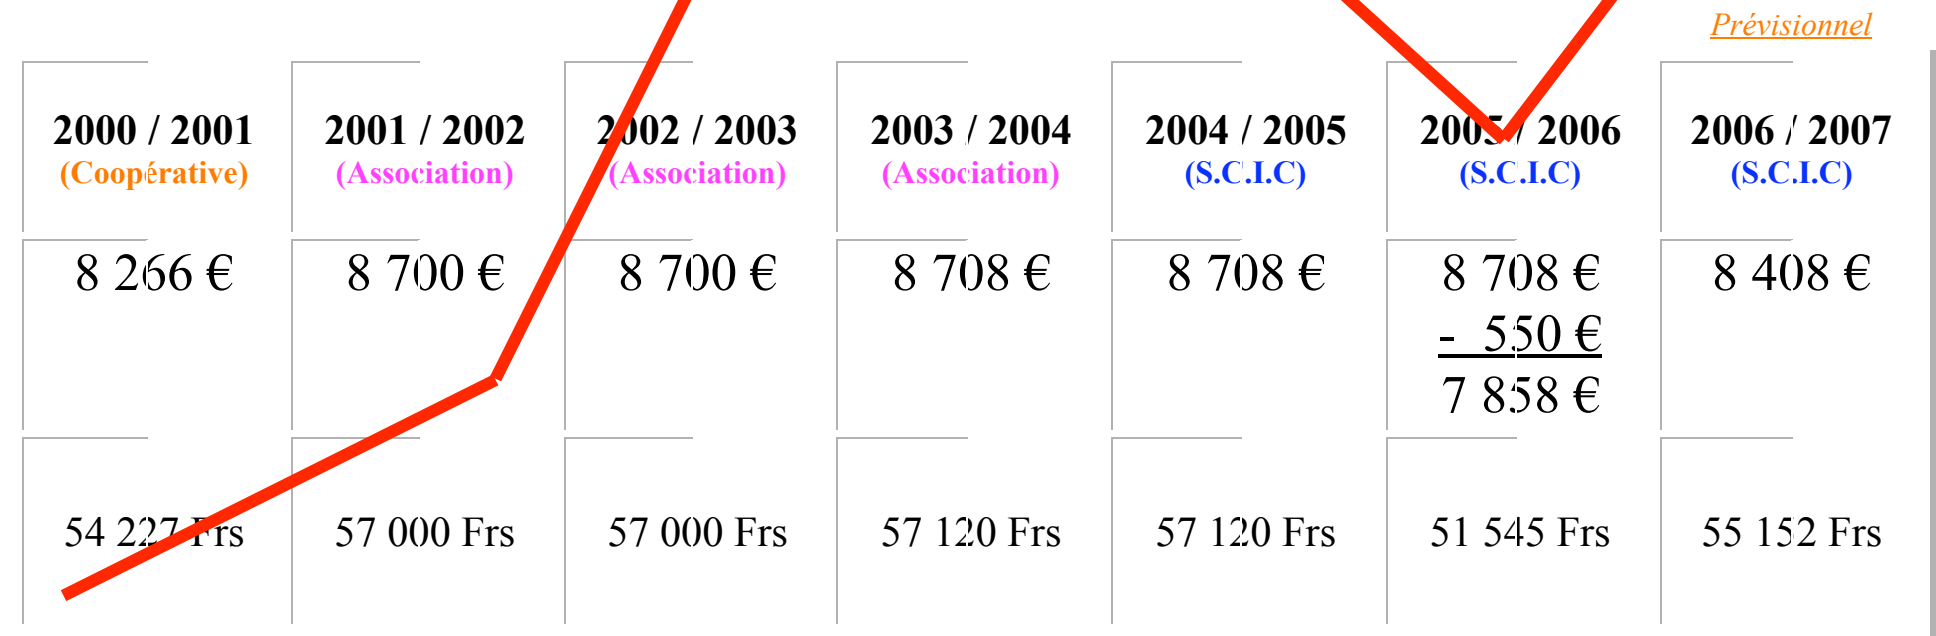

## EVOLUTION DU PRIX PAYE PAR LES CLUBS

*« Pour une plantation de 110 000 bulbes »*

— Evolution du prix d'achat des bulbes (par 1000) au marché hollandais